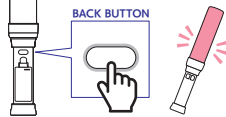

コンパクトに縮めて持ち運び可能!

大閃光ブレード
コンパクト
COMPACT

24.8 cm
17.2 cm

メモリー機能搭載
発光色を好みの順番に登録!

16色の中から
光らせたい色を好きな
順番に登録することが
出来ます。

- 携帯するコンサートライト 小さい鞆やポケットに!
- いつでも、どこでも参戦
- コンパクトなのに大迫力の光

16 colorchange

RED	PINK	PASTEL PINK	BLUE
PASTEL BLUE	EMERALD GREEN	GREEN	LIGHT GREEN
YELLOW	PASTEL YELLOW	ORANGE	LAVENDER
PURPLE	DEEP BLUE	WINE RED	WHITE