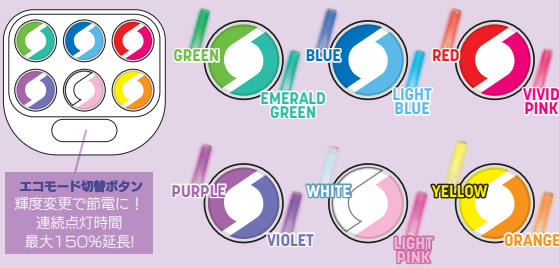

- 参考価格 未定
- 商品サイズ 全長250mm
- 発光時間 開発中
- 発光色 最大24色カラーチェンジ(左に記載)
- 商品仕様 充電式、充電ケーブル付、ストラップ付
- 入数 6 pcs/box 12 boxes/ctn

※予告なく仕様を変更する場合があります。

NEW

初めての方でも使いやすい!
シンプル操作のNewパネルボタン

大閃光ブレード

Easy

① 簡単シンプル操作のパネルボタン登場!

カララインナップ

エコモード切替ボタン
輝度変更で節電に!
連続点灯時間
最大150%延長!

③ 底部スライドスイッチでON/OFF

底部スライドスイッチ採用で
誤操作防止・電池消費軽減に!

② 電池残量インジケータ搭載!

電池残量が少なくなるとお知らせする機能があります。

大閃光ブレードEasy

DAISENKO BLADE EASY

商品コード	JANコード
G27547	4967574 596482

コンパクトに縮めて持ち運び可能!

大閃光ブレード
コンパクト
COMPACT

24.8 cm
17.2 cm

メモリー機能搭載
発光色を好みの順番に登録!

16色の中から
光らせたい色を好きな
順番に登録することが
出来ます。

- 携帯するコンサートライト 小さい鞆やポケットに!
- いつでも、どこでも参戦
- コンパクトなのに大迫力の光

16 colorchange

RED	PINK	PASTEL PINK	BLUE
PASTEL BLUE	EMERALD GREEN	GREEN	LIGHT GREEN
YELLOW	PASTEL YELLOW	ORANGE	LAVENDER
PURPLE	DEEP BLUE	WINE RED	WHITE